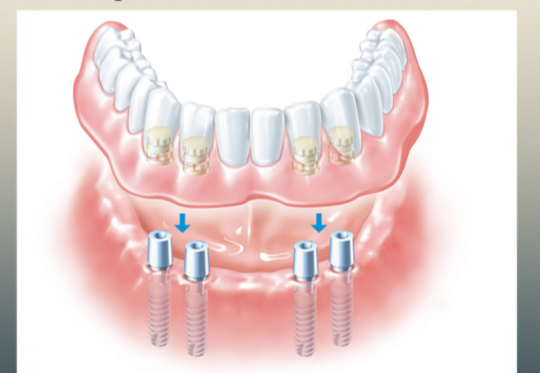

www.dontex.de

**METZGEREI
PAUL
BERGHOLD**

Nierleinsgasse 1 · 98630 Römhild
Tel. 036948 379960

Gemeinschaftspraxis
Dr.Brachmann/Dr.Friedrich
Heurichstraße 3
98630 Römhild
Schwerpunkt Implantologie
erfahrenes Spezialistenteam für Ihre festen Zähne